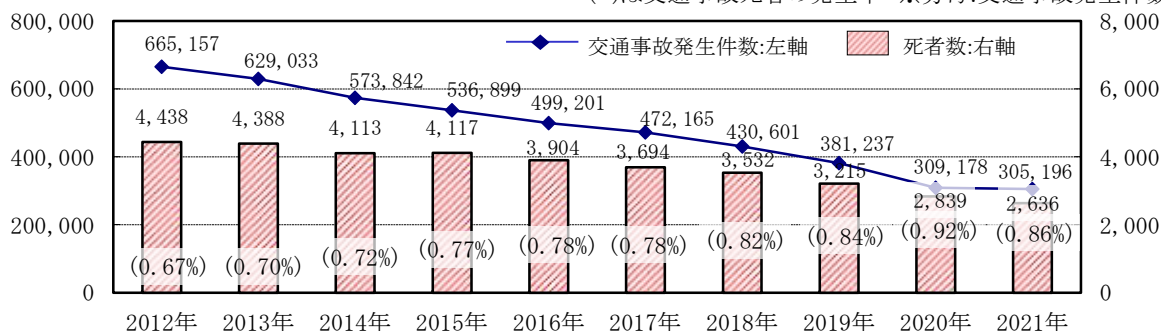

我が国の省庁等、政府系機関からは日々多種多様な情報が発信されます。(株)現代文化研究所はその中から広くモビリティに関する注目情報を所定期間にわたりピックアップ、テーマを設定した上で、その切り口から関連情報を整理し、お伝えします。

【今週のテーマ/注目情報】

出典：警察庁「交通事故統計」

2021年の交通事故の傾向

<概要>

- ・2021年の交通事故発生件数は305,196件で、前年の309,178件から4千件近く減少した。交通事故の減少に伴い、事故による死者数も前年の2,839人から2,636人となった。(図表1)
- ・状態別交通事故死者数の推移では、「歩行中」「自動車乗車中」「二輪車乗車中」「自転車乗車中」のいずれでも、2021年は前年よりも減少した。(図表2)
- ・交通事故死者数の昼夜間比率では、夜間が前年から9ポイント減少したのに対して、昼間は5ポイントの減少にとどまった。(図表3)
- ・都道府県別に、過去5年間の人口10万人当たりの交通事故発生件数を見ると、静岡県、群馬県、佐賀県、宮崎県、福岡県は、上位5位内で固定化している。(図表4)
- ・また、人口10万人当たりの交通事故発生件数で過去5年間6位の香川県は、都道府県別の人口10万人当たりの交通事故死者数では、2020年の1位をはじめ、過去5年間、上位6位以内となっている。(図表5)

図表1.交通事故発生件数と死者数

( )は交通事故死者の発生率 ※分母:交通事故発生件数

図表2.状態別交通事故死者数