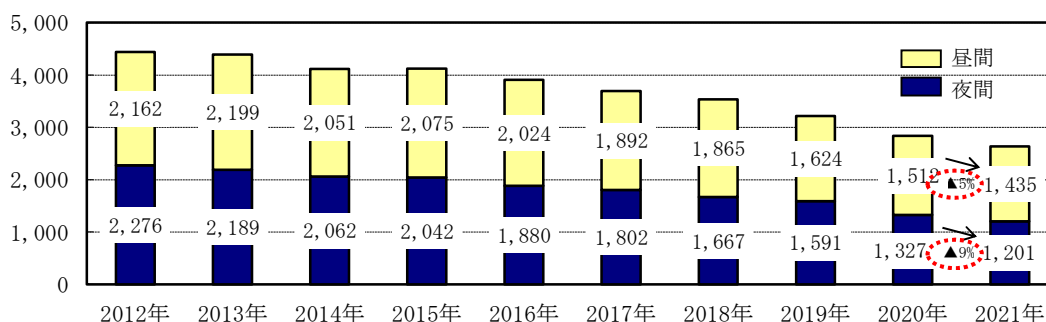

図表4. 都道府県別の人口10万人当たりの交通事故発生件数