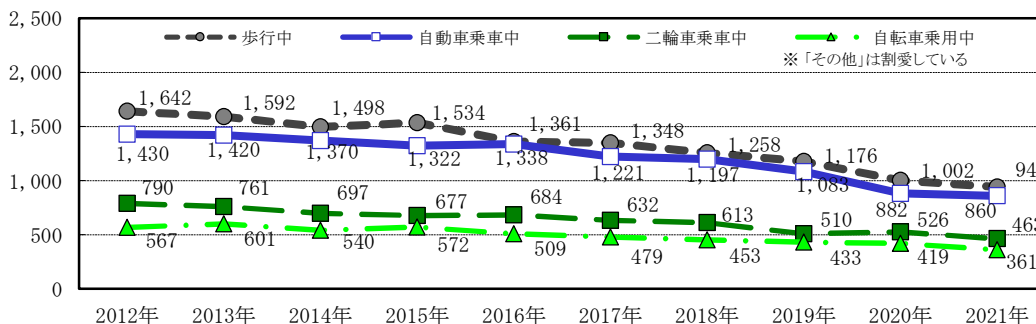

図表3.昼夜別交通事故死者数